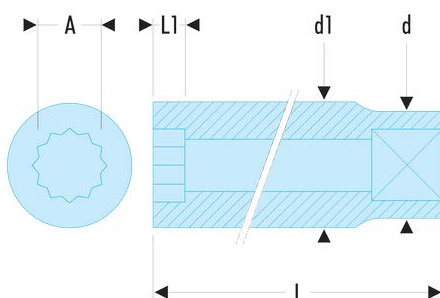

S.26LA S.LA - Lange Steckschlüssel 1/2", 12-Kant, metrisch**Produktbeschreibung :**

- OGV®-Profil: mehr Leistung und Sicherheit, schont die Muttern (Details zum Profil: Seite 232).
- Lange Steckschlüssel für schwer zugängliche, tief liegende Stellen oder lange Gewinde.
- Ausführung: glanzverchromt.

d [mm]:	32,0
d1 [mm]:	35,0
L [mm]:	77
L1 [mm]:	24
12-Kant [mm]:	12
[g]:	280