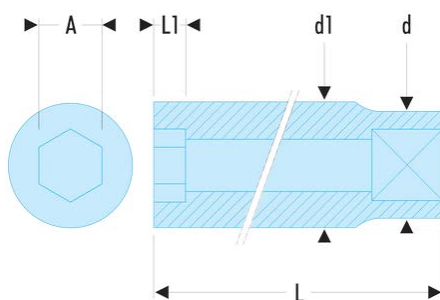

S.27HLA S.HLA - Lange Steckschlüssel 1/2", 6-Kant, metrisch**Produktbeschreibung :**

- OGV®-Profil: mehr Leistung und Sicherheit, schont die Muttern (Details zum Profil: Seite 232).
- Lange Steckschlüssel für schwer zugängliche, tief liegende Stellen oder lange Gewinde.
- Ausführung: glanzverchromt.

d [mm]:	33,0
d1 [mm]:	36,5
L [mm]:	77
L1 [mm]:	27
6-Kant [mm]:	6
[g]:	310