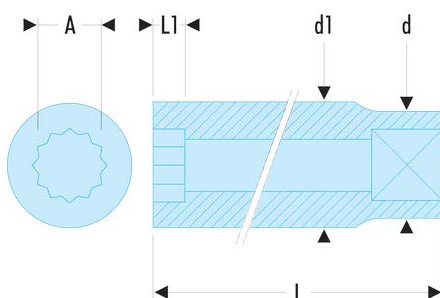

S.27LA S.LA - Lange Steckschlüssel 1/2", 12-Kant, metrisch**Produktbeschreibung :**

- OGV®-Profil: mehr Leistung und Sicherheit, schont die Muttern (Details zum Profil: Seite 232).
- Lange Steckschlüssel für schwer zugängliche, tief liegende Stellen oder lange Gewinde.
- Ausführung: glanzverchromt.

d [mm]:	33,0
d1 [mm]:	36,5
L [mm]:	77
L1 [mm]:	27
12-Kant [mm]:	12
[g]:	315