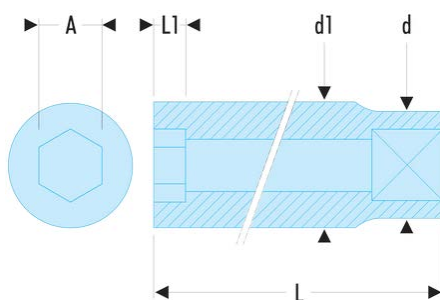

S.28HLA S.HLA - Lange Steckschlüssel 1/2", 6-Kant, metrisch**Produktbeschreibung :**

- OGV®-Profil: mehr Leistung und Sicherheit, schont die Muttern (Details zum Profil: Seite 232).
- Lange Steckschlüssel für schwer zugängliche, tief liegende Stellen oder lange Gewinde.
- Ausführung: glanzverchromt.

d [mm]:	34,0
d1 [mm]:	37,8
L [mm]:	77
L1 [mm]:	27
6-Kant [mm]:	6
[g]:	330