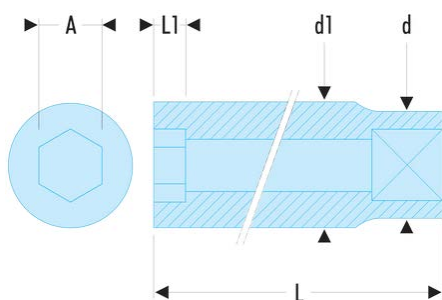

**S.29HLA S.HLA - Lange Steckschlüssel 1/2", 6-Kant, metrisch****Produktbeschreibung :**

- OGV®-Profil: mehr Leistung und Sicherheit, schont die Muttern (Details zum Profil: Seite 232).
- Lange Steckschlüssel für schwer zugängliche, tief liegende Stellen oder lange Gewinde.
- Ausführung: glanzverchromt.

d [mm]:	35,0
d1 [mm]:	39,0
L [mm]:	77
L1 [mm]:	27
6-Kant [mm]:	6
[g]:	355