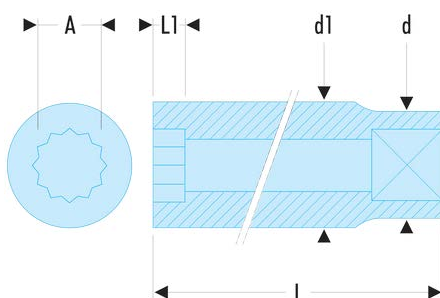

**S.29LA S.LA - Lange Steckschlüssel 1/2", 12-Kant, metrisch****Produktbeschreibung :**

- OGV®-Profil: mehr Leistung und Sicherheit, schont die Muttern (Details zum Profil: Seite 232).
- Lange Steckschlüssel für schwer zugängliche, tief liegende Stellen oder lange Gewinde.
- Ausführung: glanzverchromt.

d [mm]:	35,0
d1 [mm]:	39,0
L [mm]:	77
L1 [mm]:	27
12-Kant [mm]:	12
[g]:	365