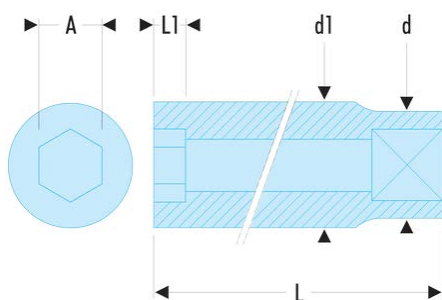

S.30HLA S.HLA - Lange Steckschlüssel 1/2", 6-Kant, metrisch**Produktbeschreibung :**

- OGV®-Profil: mehr Leistung und Sicherheit, schont die Muttern (Details zum Profil: Seite 232).
- Lange Steckschlüssel für schwer zugängliche, tief liegende Stellen oder lange Gewinde.
- Ausführung: glanzverchromt.

d [mm]:	36,0
d1 [mm]:	40,0
L [mm]:	77
L1 [mm]:	30
6-Kant [mm]:	6
[g]:	355