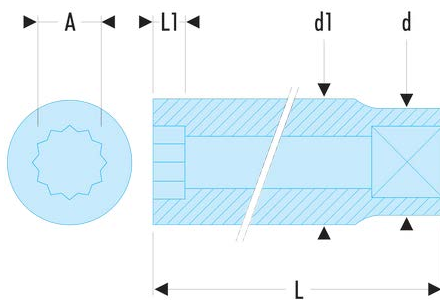

S.30LA S.LA - Lange Steckschlüssel 1/2", 12-Kant, metrisch**Produktbeschreibung :**

- OGV®-Profil: mehr Leistung und Sicherheit, schont die Muttern (Details zum Profil: Seite 232).
- Lange Steckschlüssel für schwer zugängliche, tief liegende Stellen oder lange Gewinde.
- Ausführung: glanzverchromt.

d [mm]:	36,0
d1 [mm]:	40,0
L [mm]:	77
L1 [mm]:	30
12-Kant [mm]:	12
[g]:	365