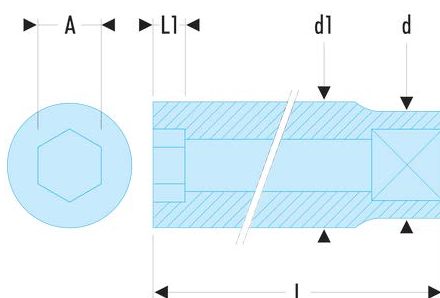

**S.3/4LA S.LA - Lange Steckschlüssel 1/2", 12-Kant, Zollmaße****Produktbeschreibung :**

- OGV-Profil®: mehr Leistung und Sicherheit, schont die Muttern (Details zum Profil: Seite 232).
- Lange Steckschlüssel für schwer zugängliche, tief liegende Stellen oder lange Gewinde.
- Ausführung: glanzverchromt.

A ["]:	3/4
d [mm]:	26,9
d1 [mm]:	26,9
L [mm]:	82,2
L1 [mm]:	12,4
12-Kant [mm]:	12
[g]:	165