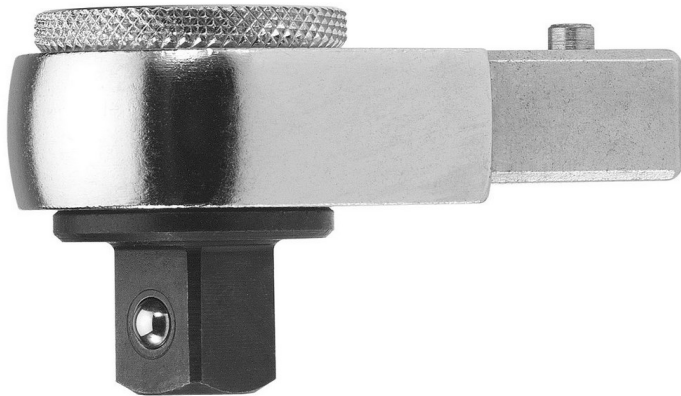

S.372V Kompakte Umschaltknarren - Anschluss 9 x 12 mm

d [mm]:	37
E [mm]:	26
L [mm]:	15
Vierkant ["]:	1/2
[g]:	150