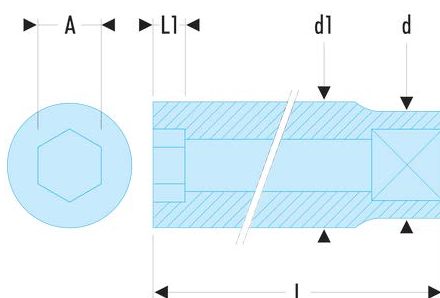

**S.5/8LA S.LA - Lange Steckschlüssel 1/2", 12-Kant, Zollmaße****Produktbeschreibung :**

- OGV-Profil®: mehr Leistung und Sicherheit, schont die Muttern (Details zum Profil: Seite 232).
- Lange Steckschlüssel für schwer zugängliche, tief liegende Stellen oder lange Gewinde.
- Ausführung: glanzverchromt.

A ["]:	5/8
d [mm]:	22,3
d1 [mm]:	22,3
L [mm]:	82,2
L1 [mm]:	10,9
12-Kant [mm]:	12
[g]:	150