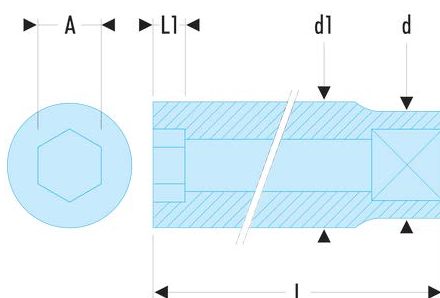

S.7/8LA S.LA - Lange Steckschlüssel 1/2", 12-Kant, Zollmaße**Produktbeschreibung :**

- OGV-Profil®: mehr Leistung und Sicherheit, schont die Muttern (Details zum Profil: Seite 232).
- Lange Steckschlüssel für schwer zugängliche, tief liegende Stellen oder lange Gewinde.
- Ausführung: glanzverchromt.

A ["]:	7/8
d [mm]:	30,2
d1 [mm]:	30,2
L [mm]:	82,2
L1 [mm]:	14,0
12-Kant [mm]:	12
[g]:	200