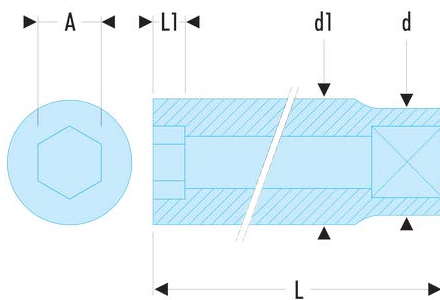

**S.9/16LA S.LA - Lange Steckschlüssel 1/2", 12-Kant, Zollmaße****Produktbeschreibung :**

- OGV-Profil®: mehr Leistung und Sicherheit, schont die Muttern (Details zum Profil: Seite 232).
- Lange Steckschlüssel für schwer zugängliche, tief liegende Stellen oder lange Gewinde.
- Ausführung: glanzverchromt.

A ["]:	9/16
d [mm]:	22,3
d1 [mm]:	20,6
L [mm]:	82,2
L1 [mm]:	9,6
12-Kant [mm]:	12
[g]:	138