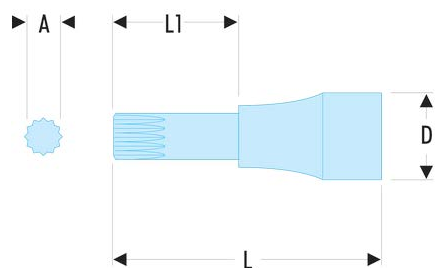

**SV.10B SV.B - Verbindungsstücke 1/2" mit XZN®-Vielzahn-Schraubeinsätzen****Produktbeschreibung :**

- Serie Standardlänge.
- Für Schrauben mit XZN®-Innenprofil.
- Nicht abnehmbarer Schraubeinsatz.
- Ausführung: glanzverchromt, mit phosphatiertem Einsatz.

d [mm]:	22,8
d [Schrauben]:	M10
L [mm]:	60
L1 [mm]:	24
[g]:	70