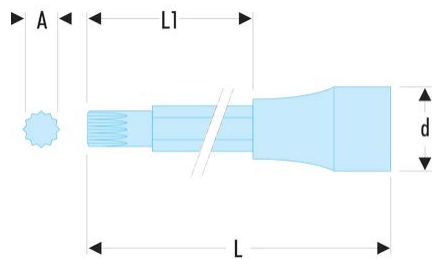

SV.10ELB SV.LB - Verbindungsstücke 1/2" mit langen und extralangen XZN®-Vielzahn-Schraubeinsätzen

Produktbeschreibung :

- Serie lang und extralang.
- Für Schrauben mit XZN®-Innenprofil.
- Nicht abnehmbarer Schraubeinsatz.
- Ausführung: glanzverchromt, mit phosphatiertem Einsatz.

d [mm]:	22,8
d [Schrauben]:	M10
L [mm]:	120
L1 [mm]:	120
[g]:	110