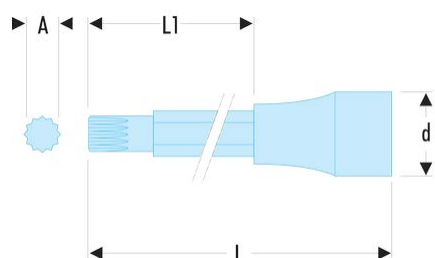

SV.10LB SV.LB - Verbindungsstücke 1/2" mit langen und extralangen XZN®-Vielzahn-Schraubeinsätzen

Produktbeschreibung :

- Serie lang und extralang.
- Für Schrauben mit XZN®-Innenprofil.
- Nicht abnehmbarer Schraubeinsatz.
- Ausführung: glanzverchromt, mit phosphatiertem Einsatz.

d [mm]:	22,8
d [Schrauben]:	M10
L [mm]:	100
L1 [mm]:	64
[g]:	90