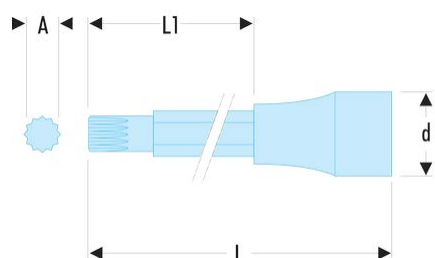

SV.14LB SV.LB - Verbindungsstücke 1/2" mit langen und extralangen XZN®-Vielzahn-Schraubeinsätzen

Produktbeschreibung :

- Serie lang und extralang.
- Für Schrauben mit XZN®-Innenprofil.
- Nicht abnehmbarer Schraubeinsatz.
- Ausführung: glanzverchromt, mit phosphatiertem Einsatz.

| | |
|----------------|------|
| d [mm]: | 22,8 |
| d [Schrauben]: | M14 |
| L [mm]: | 100 |
| L1 [mm]: | 64 |
| [g]: | 150 |