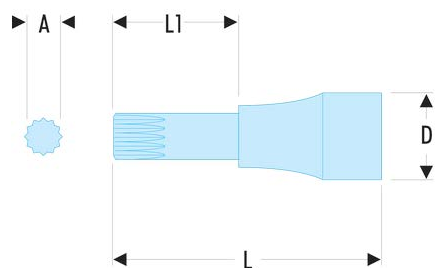

SV.6B SV.B - Verbindungsstücke 1/2" mit XZN®-Vielzahn-Schraubeinsätzen**Produktbeschreibung :**

- Serie Standardlänge.
- Für Schrauben mit XZN®-Innenprofil.
- Nicht abnehmbarer Schraubeinsatz.
- Ausführung: glanzverchromt, mit phosphatiertem Einsatz.

| | |
|----------------|------|
| d [mm]: | 22,8 |
| d [Schrauben]: | M6 |
| L [mm]: | 60 |
| L1 [mm]: | 24 |
| [g]: | 60 |