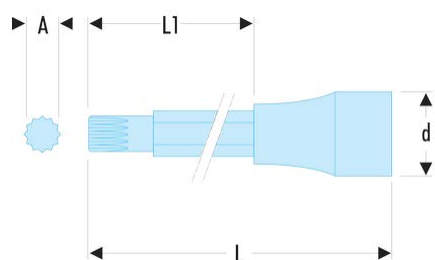

SV.8LB SV.LB - Verbindungsstücke 1/2" mit langen und extralangen XZN®-Vielzahn-Schraubeinsätzen

Produktbeschreibung :

- Serie lang und extralang.
- Für Schrauben mit XZN®-Innenprofil.
- Nicht abnehmbarer Schraubeinsatz.
- Ausführung: glanzverchromt, mit phosphatiertem Einsatz.

d [mm]:	22,8
d [Schrauben]:	M8
L [mm]:	100
L1 [mm]:	64
[g]:	80