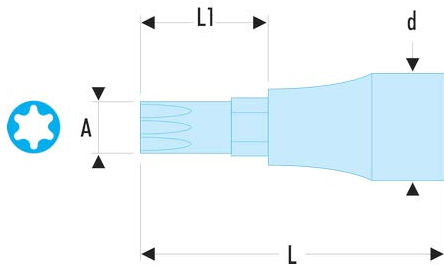

## SX.40LA SX.LA - Verbindungsstücke 1/2" mit langen Schraubeinsätzen für Torx®-Schrauben

### Produktbeschreibung :

- Lange Serie.
- Für Schrauben mit Torx®-Innenprofil.
- Nicht abnehmbarer Schraubeinsatz.
- Ausführung: glanzverchromt, mit phosphatiertem Einsatz.

d [mm]:	22,8
L [mm]:	120
L1 [mm]:	84
Torx [Nr.]:	T40
Nr.:	T40
[g]:	95