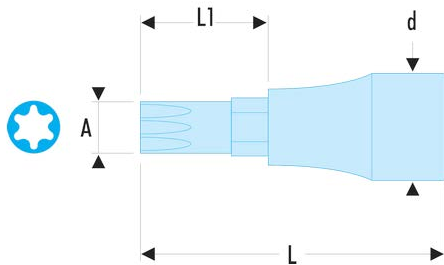

## SX.70LA SX.LA - Verbindungsstücke 1/2" mit langen Schraubeinsätzen für Torx®-Schrauben

### Produktbeschreibung :

- Lange Serie.
- Für Schrauben mit Torx®-Innenprofil.
- Nicht abnehmbarer Schraubeinsatz.
- Ausführung: glanzverchromt, mit phosphatiertem Einsatz.

d [mm]:	23,1
L [mm]:	140
L1 [mm]:	104
Torx [Nr.]:	T70
Nr.:	T70
[g]:	280