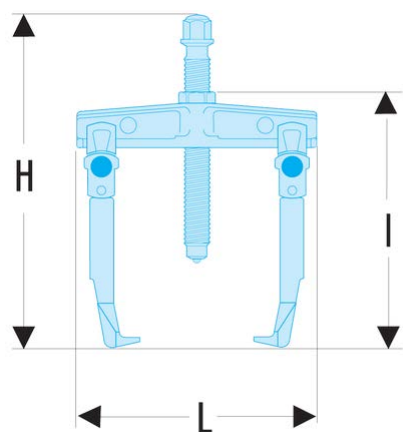

**U.232-130 U.232 - Abzieher mit 2 verschiebbaren Abzieharmen****Produktbeschreibung :**

- Vielseitig: Umbau auf Innen- bzw. Außenabzieher mit demselben Abzieharm möglich.
- Sicherheit:
  - Abzieharme mit Fallschutz
  - Unter Druck versetzen sich die Abzieharme und können nicht gleiten

A1 min. - max. [mm]:	86 - 136
L x B x H [mm]:	186 x 155 x 182
max. T [mm]:	100
6-Kant [mm]:	21
Abzieher [mm]:	21
Abzieharme:	U.232G2
Tonnen [t]:	3,0
Schrauben:	U.35SE1
Schrauben [mm]:	17
T [kN]:	30
[kg]:	1,000