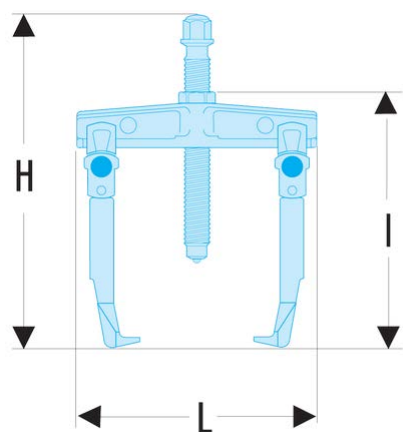

U.232-340 U.232 - Abzieher mit 2 verschiebbaren Abzieharmen**Produktbeschreibung :**

- Vielseitig: Umbau auf Innen- bzw. Außenabzieher mit demselben Abzieharm möglich.
- Sicherheit:
 - Abzieharme mit Fallschutz
 - Unter Druck versetzen sich die Abzieharme und können nicht gleiten

A1 min. - max. [mm]:	148 - 346
L x B x H [mm]:	449 x 303 x 345
max. T [mm]:	190
6-Kant [mm]:	36
Abzieher [mm]:	36
Abzieharme:	U.232G4
Tonnen [t]:	5,0
Schrauben:	U.53S3-07
Schrauben [mm]:	32
T [kN]:	50
[kg]:	8,200