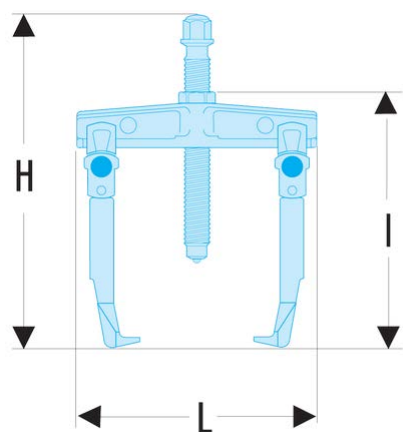

U.32T2-8 U.32T - Abzieher mit 2 verschiebbaren Abzieharmen und Arretierung**Produktbeschreibung :**

- Vielseitig: Umbau auf Innen- bzw. Außenabzieher mit demselben Abzieharm möglich.
- Sicherheit: Rändel zur Arretierung der Abzieharme.

A1 min. - max. [mm]:	90 - 140
L x B x H [mm]:	142 x 150 x 170
max. T [mm]:	105
6-Kant [mm]:	13
Abzieher [mm]:	21
Tonnen [t]:	2
Schrauben:	U.32T2-1
Schrauben [mm]:	13
T [kN]:	20
[kg]:	1,100