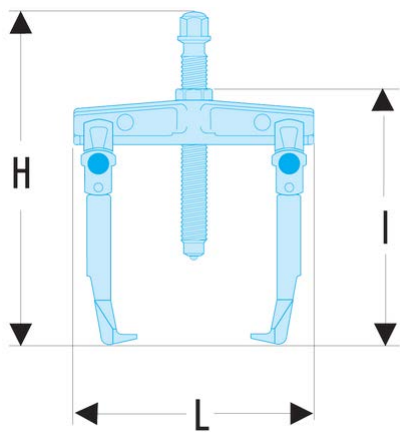

U.32T6-16 U.32T - Abzieher mit 2 verschiebbaren Abzieharmen und Arretierung**Produktbeschreibung :**

- Vielseitig: Umbau auf Innen- bzw. Außenabzieher mit demselben Abzieharm möglich.
- Sicherheit: Rändel zur Arretierung der Abzieharme.

A1 min. - max. [mm]:	130 - 250
L x B x H [mm]:	230 x 215 x 255
max. T [mm]:	150
6-Kant [mm]:	24
Abzieher [mm]:	32
Tonnen [t]:	6
Schrauben:	U.32T6-1
Schrauben [mm]:	24
T [kN]:	60
[kg]:	2,900