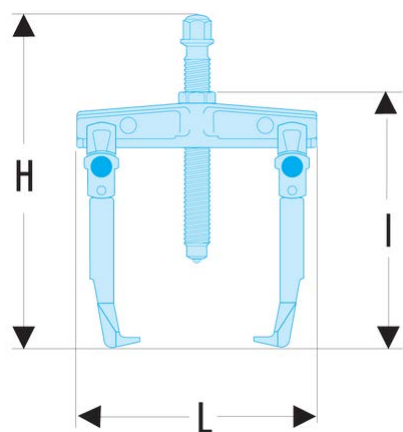

U.32T6-20 U.32T - Abzieher mit 2 verschiebbaren Abzieharmen und Arretierung**Produktbeschreibung :**

- Vielseitig: Umbau auf Innen- bzw. Außenabzieher mit demselben Abzieharm möglich.
- Sicherheit: Rändel zur Arretierung der Abzieharme.

A1 min. - max. [mm]:	130 - 290
L x B x H [mm]:	277 x 215 x 255
max. T [mm]:	150
6-Kant [mm]:	24
Abzieher [mm]:	32
Tonnen [t]:	6
Schrauben:	U.32T6-1
Schrauben [mm]:	24
T [kN]:	60
[kg]:	3,200