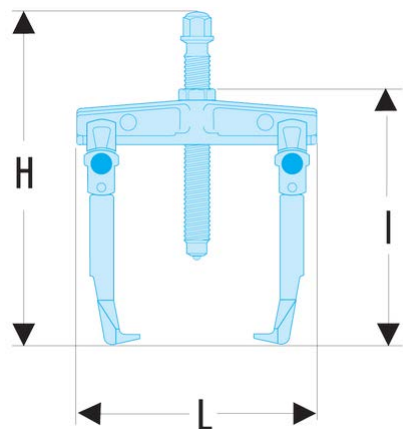

## U.34 Außenabzieher mit breiten Abzieharmen, großer Spannungsbereich

### Produktbeschreibung :

- Sicherheit: Die Konfiguration „entkroezte Abzieharme" verdoppelt den Spannungsbereich, aber die Konfiguration „gekroezte Abzieharme" sollte bevorzugt werden.
- Passende Abziehhilfe: Gleithammer U.2.

min.- max. C [mm]:	40 - 180
L x B x H [mm]:	215 x 315 x 370
max. T [mm]:	245
6-Kant [mm]:	24
Abzieharme:	U.34G (x2)
Tonnen [t]:	7
Schrauben:	U.20B1
Schrauben [mm]:	24
T [kN]:	70
[kg]:	4,400