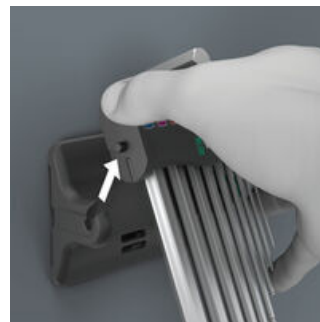

Kugelform

Durch die kugelförmigen Abtriebsprofile ist ein Auslenken oder Schwenken der Werkzeugachse zur Schraubenachse möglich, so dass dadurch sozusagen "um die Ecke" geschraubt werden kann.

Größenkennzeichnung

Clevere Aufbewahrung für Winkelschlüssel

Das Rack für die Winkelschlüssel kann auf den Tisch gestellt oder an der Wand befestigt werden.

Clip für unterwegs

Der Clip ist entnehmbar; so können die Winkelschlüssel auch unterwegs mitgenommen werden.

Abnehmbarer Magnetisierer

Das Rack enthält einen abnehmbaren Magnetisierer, mit dem Schrauben und auch Werkzeugspitzen magnetisiert (und entmagnetisiert) werden können.

Weblink

[https://products.wera.de/de/winkelschluesel\\_winkelschluesel\\_fuer\\_innensechskantschrauben\\_950\\_9\\_hex-plus\\_8.html](https://products.wera.de/de/winkelschluesel_winkelschluesel_fuer_innensechskantschrauben_950_9_hex-plus_8.html)