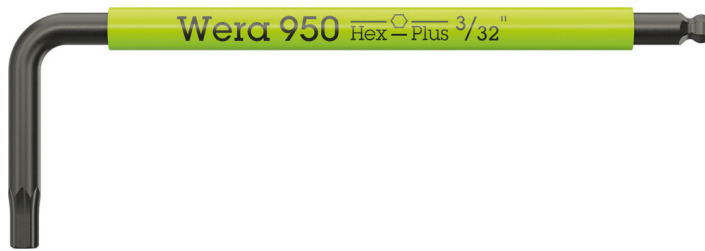

Winkelschlüssel für Innensechskantschrauben

EAN:	4013288230195	Abmessung:	65x4x21 mm
Teilenr:	05022652001	Gewicht:	4 g
Artikel-Nr:	950 SPKS Multicolour Imperial	Ursprungsland:	CZ
		Zolltarifnr.:	82041100

- Kurze Ausführung
- Zöllig
- Winkelschlüssel für Innensechskantschrauben
- Hex-Plus lässt Innensechskantschrauben länger leben
- Farbcodierte, grifffreundliche Schlauchummantelung, auch bei niedrigen Temperaturen
- Mit Sechskant-Kugelkopf am langen Schenkel
- Abriebfeste Größenkennzeichnung

Hochwertiger Wera Winkelschlüssel mit farbcodierter, komfortabler Schlauchummantelung. Dadurch ist das Werkzeug schnell zur Hand und der ergonomische und angenehme Griff schont die Hände auch bei niedrigen Temperaturen. Winkelschlüssel mit Hex-Plus-Profil: Bietet größere Anlageflächen im Schraubenkopf. Die Kerbwirkung wird dadurch auf ein Minimum reduziert, die Zerstörung des Schraubenkopfes nahezu eliminiert. Die Kugel am langen Schenkel erlaubt sicheres Arbeiten auch in schwierigen Einbaulagen. Die BlackLaser-Oberflächenbehandlung sorgt für hervorragenden Oberflächenschutz, auch vor Korrosion, und lange Lebensdauer. Gelaserte und dadurch abriebfeste Größenkennzeichnung auf den Winkelschlüsseln für schnellen Zugriff.

Winkelschlüssel für Innensechskantschrauben

Winkelschlüssel mit Kunststoffummantelung

Wir haben die klassischen Winkelschlüssel einfach in Frage gestellt, weil sie beim Arbeiten viel zu oft die Schraubenkopfprofile verrunden. Mit der Folge, dass Schrauben nicht mehr betätigt werden können und man abrutscht. Wera Hex-Plus Werkzeuge haben größere Anlageflächen im Schraubenkopf. Die Kerbwirkung und damit die Deformierung der Schraube werden verringert. Gleichzeitig können bis zu 20 % höhere Drehmomente übertragen werden.