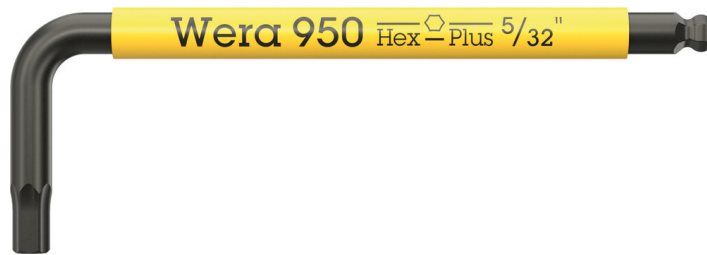

Winkelschlüssel für Innensechskantschrauben

| | | | |
|--------------------|-------------------------------|-----------------------|------------|
| EAN: | 4013288230232 | Abmessung: | 85x6x29 mm |
| Teilenr: | 05022654001 | Gewicht: | 0 g |
| Artikel-Nr: | 950 SPKS Multicolour Imperial | Ursprungsland: | CZ |
| | | Zolltarifnr.: | 82041100 |

- Kurze Ausführung
- Zöllig
- Winkelschlüssel für Innensechskantschrauben
- Hex-Plus lässt Innensechskantschrauben länger leben
- Farbcodierte, griffreundliche Schlauchummantelung, auch bei niedrigen Temperaturen
- Mit Sechskant-Kugelkopf am langen Schenkel
- Abriebfeste Größenkennzeichnung

Hochwertiger Wera Winkelschlüssel mit farbcodierter, komfortabler Schlauchummantelung. Dadurch ist das Werkzeug schnell zur Hand und der ergonomische und angenehme Griff schont die Hände auch bei niedrigen Temperaturen. Winkelschlüssel mit Hex-Plus-Profil: Bietet größere Anlageflächen im Schraubenkopf. Die Kerbwirkung wird dadurch auf ein Minimum reduziert, die Zerstörung des Schraubenkopfes nahezu eliminiert. Die Kugel am langen Schenkel erlaubt sicheres Arbeiten auch in schwierigen Einbaulagen. Die BlackLaser-Oberflächenbehandlung sorgt für hervorragenden Oberflächenschutz, auch vor Korrosion, und lange Lebensdauer. Gelaserte und dadurch abriebfeste Größenkennzeichnung auf den Winkelschlüsseln für schnellen Zugriff.

Winkelschlüssel für Innensechskantschrauben

Winkelschlüssel mit Kunststoffummantelung

Wir haben die klassischen Winkelschlüssel einfach in Frage gestellt, weil sie beim Arbeiten viel zu oft die Schraubenkopfprofile verrunden. Mit der Folge, dass Schrauben nicht mehr betätigt werden können und man abrutscht. Wera Hex-Plus Werkzeuge haben größere Anlageflächen im Schraubenkopf. Die Kerbwirkung und damit die Deformierung der Schraube werden verringert. Gleichzeitig können bis zu 20 % höhere Drehmomente übertragen werden.