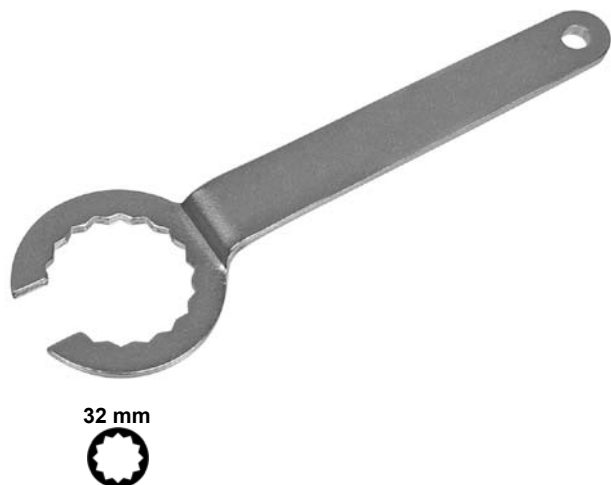

GEDORE

WERKZEUGE FÜRS LEBEN

Spannschlüssel

KL-0284-17

0284-17d101035.docx

GEDORE Automotive GmbH

Breslauer Straße 41
78166 Donaueschingen

Postfach 1329
78154 Donaueschingen - GERMANY

Tel.: +49 (0) 771 / 8 32 23-0
Fax: +49 (0) 771 / 8 32 23-90

E-Mail: info@gedore-automotive.com
Internet: www.gedore-automotive.com

KL-0284-17

**Abmessungen:****KL-0284-17 - Spanschlüssel**

Passend für VW-Audi 5-Zylinder TDI-Motoren z.B. Audi A6, VW T4, auch Volvo.

Anwendungsbereich

Zum Spannen und Entspannen der automatischen Zahnriemen-Spannrolle.

Technische Daten

Länge: 175 mm
Gewicht: 150 g
Ø: 32 mm

! Vorschriften und Hinweise

- Arbeiten an Fahrzeugen nur durch Fachpersonal unter Beachtung der Hinweise, Vorschriften und Sicherheitsvorschriften des Fahrzeugherstellers durchführen!
- Für alle Arbeiten am Fahrzeug gelten nur die vom Fahrzeughersteller vorgegebenen Daten.
- Alle angegebenen fahrzeugspezifischen Daten erfolgen unter Vorbehalt.