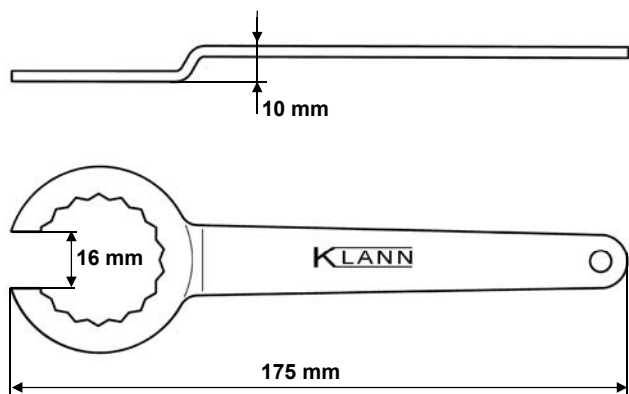

GEDORE

WERKZEUGE FÜRS LEBEN

Spannschlüssel

KL-0284-17

0284-17d101035.docx

GEDORE Automotive GmbH

Breslauer Straße 41
78166 Donaueschingen

Postfach 1329
78154 Donaueschingen - GERMANY

Tel.: +49 (0) 771 / 8 32 23-0
Fax: +49 (0) 771 / 8 32 23-90

E-Mail: info@gedore-automotive.com
Internet: www.gedore-automotive.com

KL-0284-17

**Abmessungen:****KL-0284-17 - Spanschlüssel**

Passend für VW-Audi 5-Zylinder TDI-Motoren z.B. Audi A6, VW T4, auch Volvo.

Anwendungsbereich

Zum Spannen und Entspannen der automatischen Zahnriemen-Spannrolle.

Technische Daten

Länge: 175 mm
Gewicht: 150 g
Ø: 32 mm

! Vorschriften und Hinweise

- Arbeiten an Fahrzeugen nur durch Fachpersonal unter Beachtung der Hinweise, Vorschriften und Sicherheitsvorschriften des Fahrzeugherstellers durchführen!
- Für alle Arbeiten am Fahrzeug gelten nur die vom Fahrzeughersteller vorgegebenen Daten.
- Alle angegebenen fahrzeugspezifischen Daten erfolgen unter Vorbehalt.