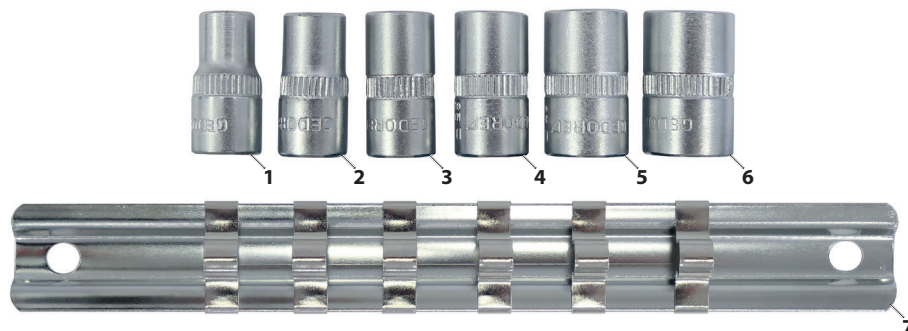

KL-4043-400 - Steckschlüssel-Satz 1/4", EP TorxPlus®, 7 tlg.

Lieferumfang

Pos.	Artikel-Nr.	Beschreibung	Profil	Schlüsselweite	Antrieb	Menge
1	KL-4043-1106	Steckschlüsseleinsatz 1/4", EP 6 mm		6 mm	1/4"	1
2	KL-4043-1107	Steckschlüsseleinsatz 1/4", EP 7 mm		7 mm	1/4"	1
3	KL-4043-1108	Steckschlüsseleinsatz 1/4", EP 8 mm		8 mm	1/4"	1
4	KL-4043-1110	Steckschlüsseleinsatz 1/4", EP 10 mm		10 mm	1/4"	1
5	KL-4043-1111	Steckschlüsseleinsatz 1/4", EP 11 mm		11 mm	1/4"	1
6	KL-4043-1112	Steckschlüsseleinsatz 1/4", EP 12 mm		12 mm	1/4"	1
7	KL-4043-4999	Steckleiste				1