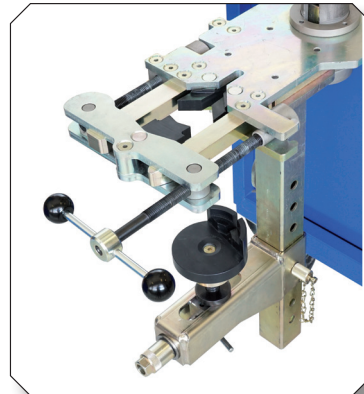

KL-5501-191

Umbauanleitung // Conversion Instructions

www.gedore-automotive.com

GEDORE Automotive GmbH

Breslauer Straße 41
78166 - Donaueschingen
Postfach 1329
78154 Donaueschingen - GERMANY

+49 (0) 771 / 8 32 23-0
+49 (0) 771 / 8 32 23-90
info.gam@gedore.com
gedore-automotive.com