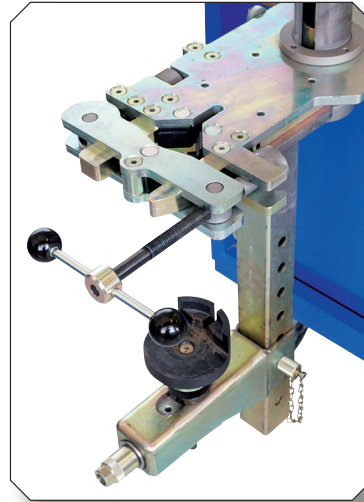

KL-5501-191

Umbauanleitung // Conversion Instructions

www.gedore-automotive.com

GEDORE Automotive GmbH

Breslauer Straße 41
78166 - Donaueschingen
Postfach 1329
78154 Donaueschingen - GERMANY

+49 (0) 771 / 8 32 23-0
+49 (0) 771 / 8 32 23-90
info.gam@gedore.com
gedore-automotive.com