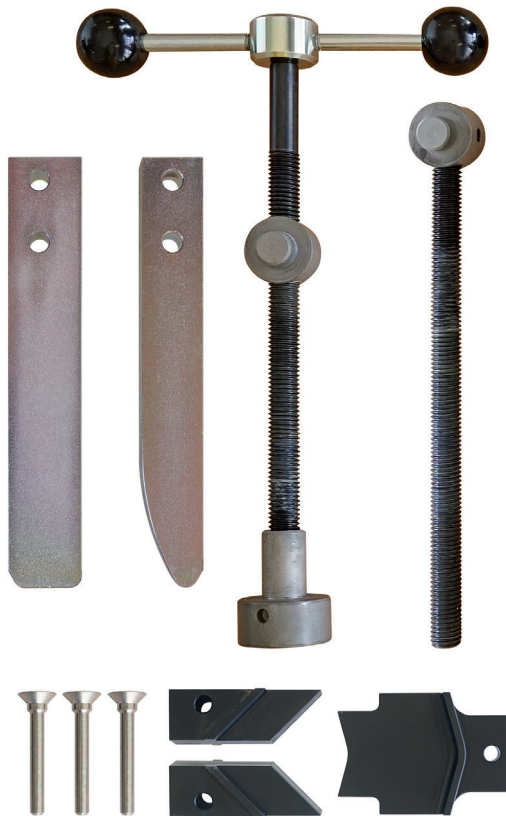

KL-5501-191

Umbauanleitung // Conversion Instructions

www.gedore-automotive.com

GEDORE Automotive GmbH

Breslauer Straße 41
78166 - Donaueschingen
Postfach 1329
78154 Donaueschingen - GERMANY

+49 (0) 771 / 8 32 23-0
+49 (0) 771 / 8 32 23-90
info.gam@gedore.com
gedore-automotive.com