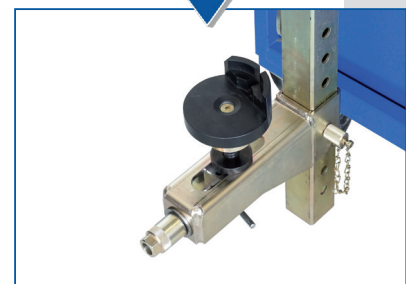

Umbauanleitung / Conversion Instructions: KL-5501-192

www.gedore-automotive.com

GEDORE Automotive GmbH

Breslauer Straße 41
78166 - Donaueschingen
Postfach 1329
78154 Donaueschingen - GERMANY

T +49 (0) 771 / 8 32 23-0
F +49 (0) 771 / 8 32 23-90
info.gam@gedore.com
www.gedore-automotive.com