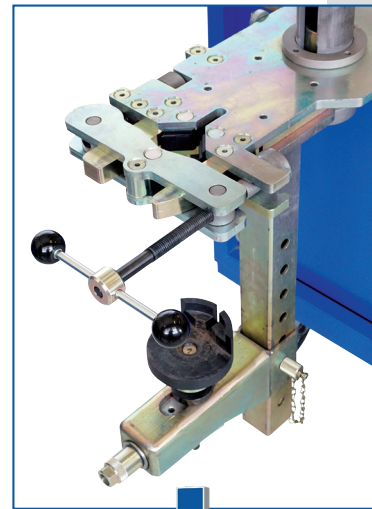

Umbauanleitung / Conversion Instructions: KL-5501-192

www.gedore-automotive.com

GEDORE Automotive GmbH

Breslauer Straße 41
78166 - Donaueschingen
Postfach 1329
78154 Donaueschingen - GERMANY

T +49 (0) 771 / 8 32 23-0
F +49 (0) 771 / 8 32 23-90
info.gam@gedore.com
www.gedore-automotive.com