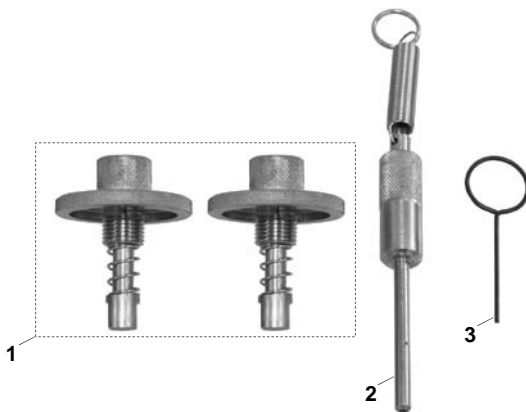

KL-0482-45 KA

**KL-0482-45 KA - Arretierwerkzeug-Satz**

Passend für für Opel 1.3 CDTi Diesel-Motoren (Z13DT)  
z.B. Corsa etc.

**Anwendungsbereich**

Zum Arretieren bzw. Positionieren der Motorwellen wie Nockenwellen und Kurbelwelle und des Steuerkettenspanners beim Wechsel der Steuerkette oder der Motorreparatur.

**Vorteile**

- Sichere und genaue Positionierung des Steuerkettenspanners und der Motorwellen wie Nockenwellen und Kurbelwelle.
- Hohe Zeitersparnis.

**Anwendungsbeispiel: Nockenwellen arretieren**

**⚠️ Vorschriften und Hinweise**

- Der Arretier-Werkzeugsatz **KL-0482-45 KA** ist nur zum Arretieren der Motorwellen vorgesehen. Zum Lösen der Kurbelwellen- oder Nockenwellen-Zentralschraube darf dieser nicht verwendet werden.
- Arbeiten an Motoren nur durch Fachpersonal unter Beachtung der Hinweise, Vorschriften und Sicherheitsvorschriften des Fahrzeugherstellers durchführen.
- Für alle Arbeiten am Fahrzeug gelten nur die vom Fahrzeughersteller vorgegebenen Daten.
- Alle angegebenen fahrzeugspezifischen Daten erfolgen unter Vorbehalt.

**Lieferumfang KL-0482-45 KA**

**Lieferumfang**

Pos.	Artikel Nr.	Bezeichnung	Menge
	<b>KL-0482-45 KA</b>	<b>Arretierwerkzeug-Satz</b>	<b>1</b>
<i>bestehend aus:</i>			
1	KL-0482-450 A	Arretierwerkzeug für Nockenwelle (2 Stk.)	1
2	KL-0482-451 A	Arretierdorn für Kurbelwelle Ø6	1
3	KL-0180-3024	Arretierstift Ø2,4	1
	KL-0482-4590 A	Kunststoffkoffer	1