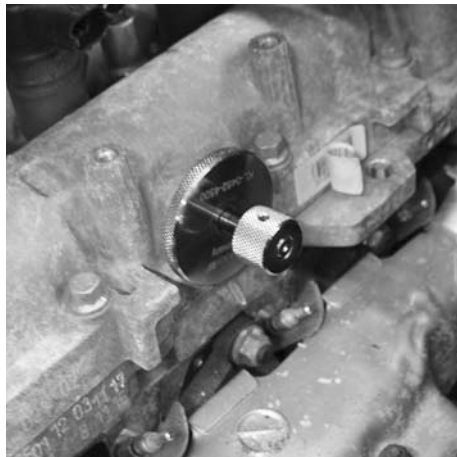

KL-0482-45 KA

**KL-0482-45 KA - Arretierwerkzeug-Satz**

Passend für für Opel 1.3 CDTi Diesel-Motoren (Z13DT)  
z.B. Corsa etc.

**Anwendungsbereich**

Zum Arretieren bzw. Positionieren der Motorwellen wie Nockenwellen und Kurbelwelle und des Steuerkettenspanners beim Wechsel der Steuerkette oder der Motorreparatur.

**Vorteile**

- Sichere und genaue Positionierung des Steuerkettenspanners und der Motorwellen wie Nockenwellen und Kurbelwelle.
- Hohe Zeitersparnis.

**Anwendungsbeispiel: Nockenwellen arretieren**

**⚠️ Vorschriften und Hinweise**