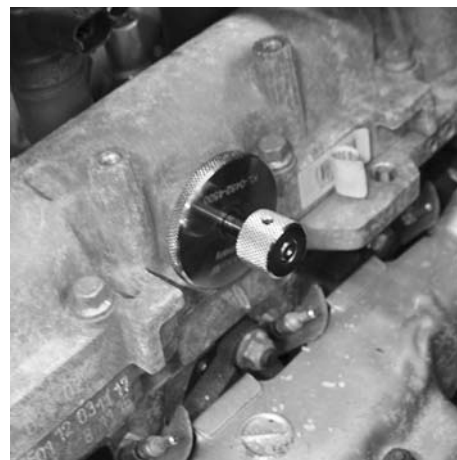

6d090356_g.docx

GEDORE Automotive GmbH

Breslauer Straße 41
78166 Donaueschingen

Postfach 1329
78154 Donaueschingen - GERMANY

Tel.: +49 (0) 771 / 8 32 23-0
Fax: +49 (0) 771 / 8 32 23-90

E-Mail: info@gedore-automotive.com
Internet: www.gedore-automotive.com