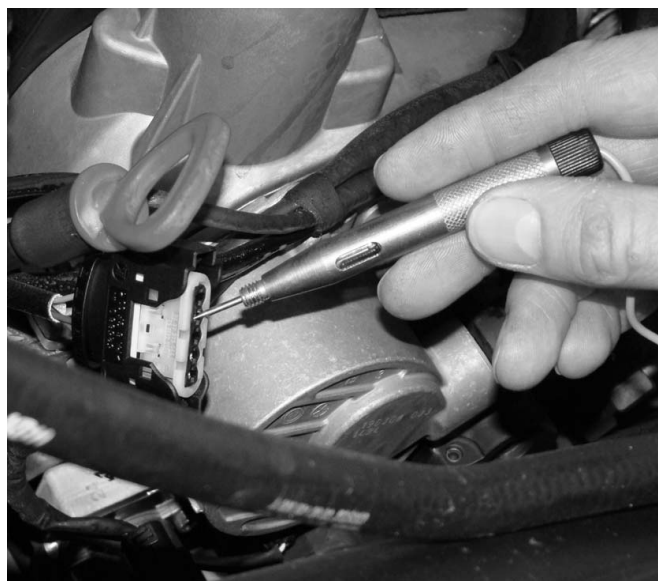

Phone: +49 (0) 771 / 8 32 23-0
Fax: +49 (0) 771 / 8 32 23-90

Email: info@gedore-automotive.com
Internet: www.gedore-automotive.com

KL-0190-30

KL-0190-30 - Prüflampe

Anwendungsbereich

Die Prüflampe eignet sich zum Überprüfen von Stromleitungen bis 24 Volt. Sie hilft Kurzschlüsse und Unterbrechungen zu lokalisieren.

Die Prüfspitze wird durch eine Schraubkappe geschützt.

Technische Daten

Gewicht:.....60 g

Prüfspannung: bis 24 Volt

Länge Anschlusskabel:820 mm

Anwendungsbeispiel:

Vorschriften und Hinweise

- Arbeiten an der Karosserie und der Innenausstattung nur durch Fachpersonal unter Beachtung der Hinweise und Sicherheitsvorschriften des Fahrzeugherstellers durchführen!
- Für alle Arbeiten am Fahrzeug gelten nur die vom Fahrzeughersteller vorgegebenen Daten.