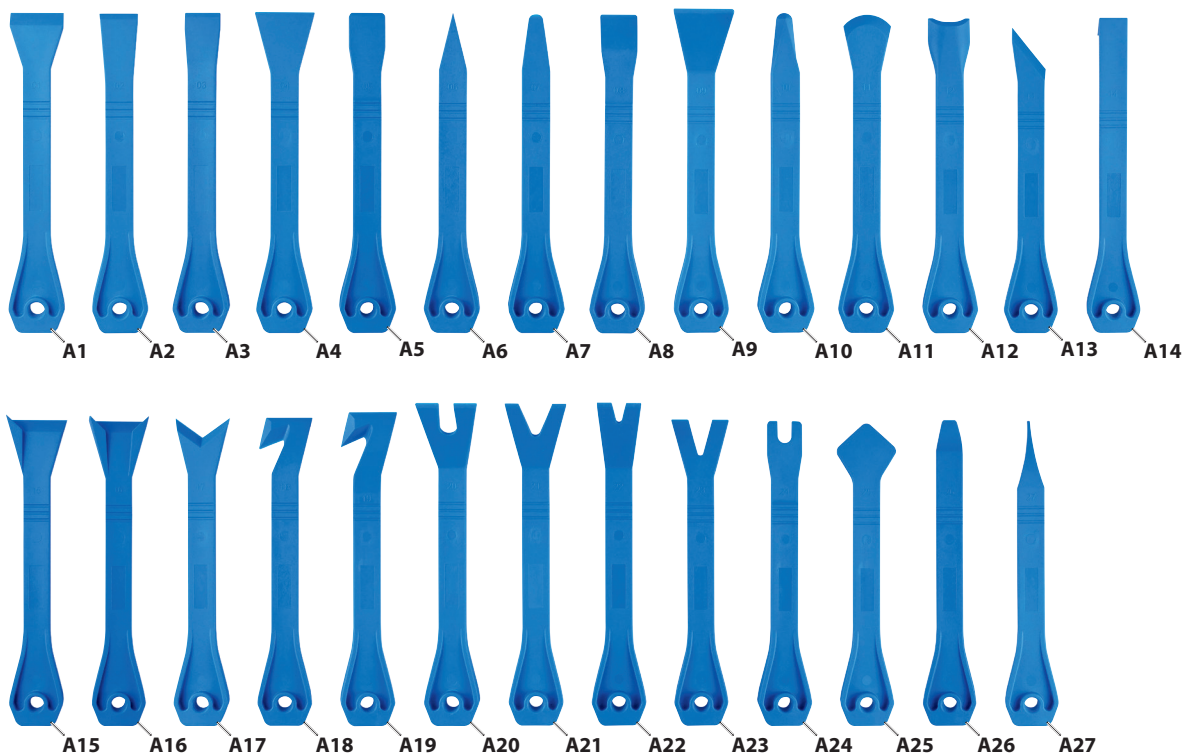

PRODUKTBESCHREIBUNG

KL-0194-190- Kunststoffkeile-Satz, 27 tlg.

Universell einsetzbar an PKW, NKW und Transportern.

Ideal bei Reparaturarbeiten am Fahrzeug, zur schonenden Demontage von z.B. Zierleisten, Verkleidungen, Blenden, Polstern, Schaltern, Dichtungen an empfindlichen Oberflächen und vielem mehr.

Das Set bietet eine Vielzahl an unterschiedlichen Keilen, gefertigt aus robustem, faserverstärktem Nylon-Kunststoff, verpackt in einer geordneten Aufbewahrungstasche.

DE

⚠ SICHERHEITSHINWEISE UND VORSCHRIFTEN

- Lesen und verstehen Sie diese Produktinformation **vor der Verwendung** des Spezialwerkzeugs. Diese dient dazu, Sie mit dem Spezialwerkzeug vertraut zu machen für eine **sichere Verwendung**!
- Verwenden Sie das Spezialwerkzeug **bestimmungsgemäß**, und führen Sie Wartungs- und Reparaturarbeiten **immer** auch unter Beachtung der Vorschriften zur Arbeitssicherheit und Unfallverhütung sowie der Anweisungen des Fahrzeugherstellers durch!
- Kontrollieren Sie das Spezialwerkzeug vor **jeder** Verwendung **sorgfältig** auf Beschädigungen, lose Teile oder unzulässige Änderungen, und verwenden Sie dieses **niemals**, wenn solche festgestellt wurden!
- Tragen Sie bei der Arbeit, wenn nötig, **immer** Ihre persönliche Schutzausrüstung wie z.B. Schutzbrille, Schutzhandschuhe und Sicherheitsschuhe!
- Unterbrechen Sie **sofort** die Arbeit, wenn Sie sich bei der Verwendung mit dem Spezialwerkzeug unsicher sind, und nehmen Sie **gegebenenfalls** Kontakt mit der **GEDORE Automotive GmbH** auf!
- Entsorgen Sie das Spezialwerkzeug und Verpackungsmaterial umweltgerecht gemäß der gesetzlichen Vorgaben. Erkundigen Sie sich gegebenenfalls bei Ihrer örtlichen Behörde oder der **GEDORE Automotive GmbH** nach umweltfreundlichen Entsorgungsmöglichkeiten!