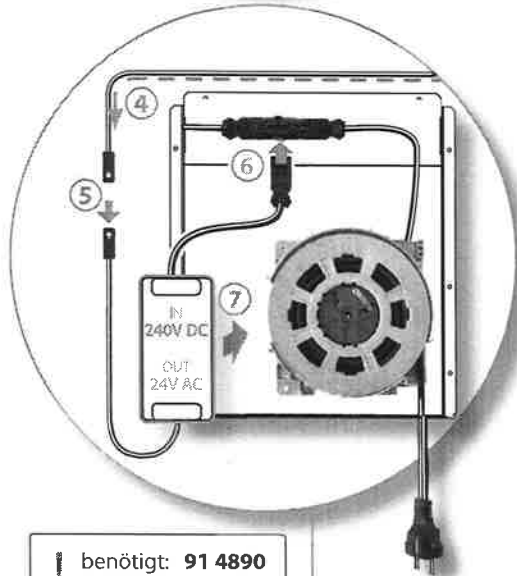

GARANT LED-Leuchte für ...

LED lamp for ...

... GARANT ToolCar = Art.Nr.: 91 4870_20 / 91 4871_20

... GARANT ToolTruck = Art.Nr.: 91 4872_20 / 91 4873_20

GARANT LED-Leuchte

LED lamp

by Hoffmann Group

Montageanleitung

Mounting instructions

91 4870
91 4871
91 4872
91 4873

91 4851
91 4852
91 4855
91 4856

91 4520
91 4524
91 4540
91 4550
91 4560
91 4564
91 4568

! benötigt: 91 4890
required:

Die in dieser Leuchte verwendeten LED-Module können nicht ausgetauscht werden. Haben die LED-Module das Ende ihrer Lebensdauer erreicht, muss die komplette Leuchte ersetzt werden.

The LED modules of this luminaire are not replaceable. When the LED-modules reach their end of life the whole luminaire shall be replaced.

Um Gefahren zu vermeiden, sollte ein beschädigtes Kabel dieser Leuchte ausschließlich vom Hersteller ersetzt werden.

If one of the cables of this luminaire is damaged, it shall be replaced exclusively by manufacturer in order to avoid a hazard.

Nur für den Gebrauch im geschützten Innenbereich.

For indoor use only.

LED-Einheit: **IP 24**