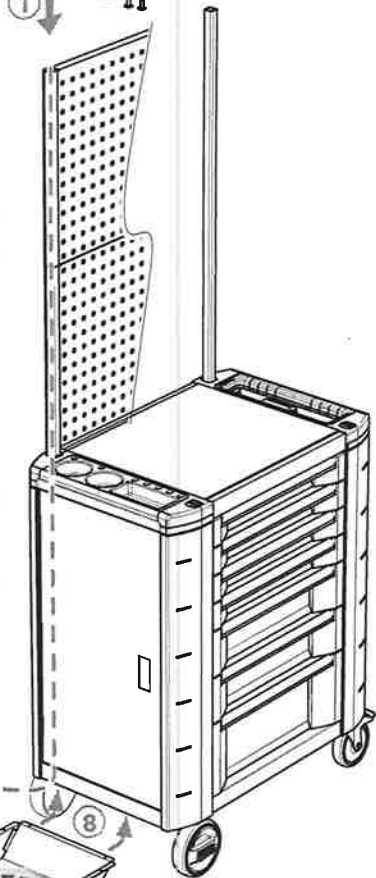

GARANT LED-Leuchte für ...

LED lamp for ...

... GARANT ToolCar = Art.Nr.: 91 4870_20 / 91 4871_20

... GARANT ToolTruck = Art.Nr.: 91 4872_20 / 91 4873_20

GARANT LED-Leuchte

LED lamp

by Hoffmann Group

Montageanleitung

Mounting instructions

91 4870
91 4871
91 4872
91 4873

91 4851
91 4852
91 4855
91 4856

91 4520
91 4524
91 4540
91 4550
91 4560
91 4564
91 4568

! benötigt: 91 4890
required:

Die in dieser Leuchte verwendeten LED-Module können nicht ausgetauscht werden. Haben die LED-Module das Ende ihrer Lebensdauer erreicht, muss die komplette Leuchte ersetzt werden.

If one of the cables of this luminaire is damaged, it shall be replaced exclusively by manufacturer in order to avoid a hazard.

Nur für den Gebrauch im geschützten Innenbereich.

For indoor use only.

LED-Einheit: **IP 24**