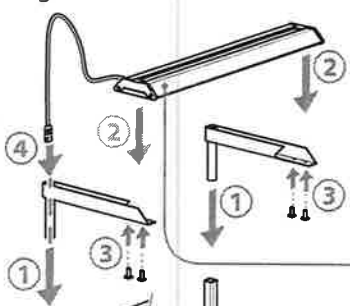

GARANT LED-Leuchte für ...

LED lamp for ...

... GARANT ToolCar = Art.Nr.: 91 4870_20 / 91 4871_20

... GARANT ToolTruck = Art.Nr.: 91 4872_20 / 91 4873_20

GARANT LED-Leuchte

LED lamp

by Hoffmann Group

Montageanleitung

Mounting instructions

91 4870
91 4871
91 4872
91 4873

91 4851
91 4852
91 4855
91 4856

91 4520
91 4524
91 4540
91 4550
91 4560
91 4564
91 4568

! benötigt: 91 4890
required:

Die in dieser Leuchte verwendeten LED-Module können nicht ausgetauscht werden. Haben die LED-Module das Ende ihrer Lebensdauer erreicht, muss die komplette Leuchte ersetzt werden.

If one of the cables of this luminaire is damaged, it shall be replaced exclusively by manufacturer in order to avoid a hazard.

Nur für den Gebrauch im geschützten Innenbereich.

For indoor use only.

LED-Einheit: **IP 24**