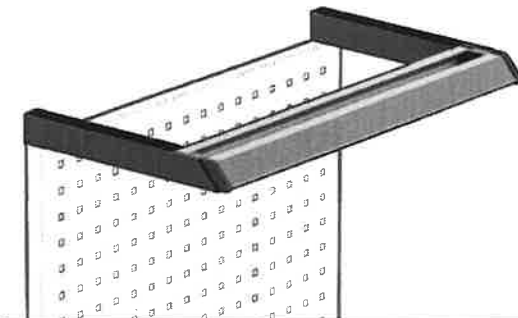

Mounting instructions

91 4870
91 4871
91 4872
91 4873

91 4851
91 4852
91 4855
91 4856

91 4520
91 4524
91 4540
91 4550
91 4560
91 4564
91 4568

! benötigt: 91 4890
required:

Die in dieser Leuchte verwendeten LED-Module können nicht ausgetauscht werden. Haben die LED-Module das Ende ihrer Lebensdauer erreicht, muss die komplette Leuchte ersetzt werden.

The LED modules of this luminaire are not replaceable. When the LED-modules reach their end of life the whole luminaire shall be replaced.

Um Gefahren zu vermeiden, sollte ein beschädigtes Kabel dieser Leuchte ausschließlich vom Hersteller ersetzt werden.

If one of the cables of this luminaire is damaged, it shall be replaced exclusively by manufacturer in order to avoid a hazard.

Nur für den Gebrauch im geschützten Innenbereich.

For indoor use only.

LED-Einheit: **IP 24**