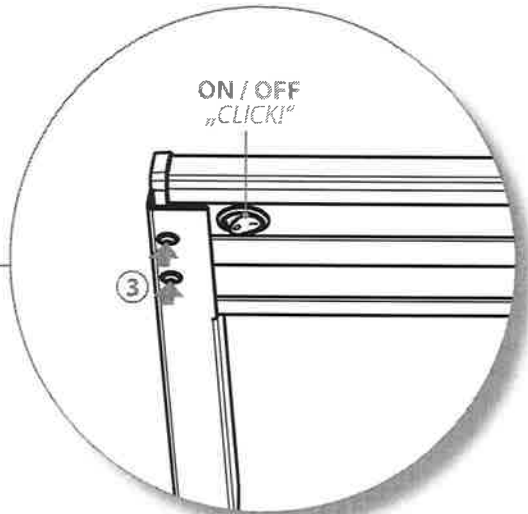

Mounting instructions

91 4870
91 4871
91 4872
91 4873

91 4851
91 4852
91 4855
91 4856

91 4520
91 4524
91 4540
91 4550
91 4560
91 4564
91 4568

! benötigt: 91 4890
required:

Die in dieser Leuchte verwendeten LED-Module können nicht ausgetauscht werden. Haben die LED-Module das Ende ihrer Lebensdauer erreicht, muss die komplette Leuchte ersetzt werden.

If one of the cables of this luminaire is damaged, it shall be replaced exclusively by manufacturer in order to avoid a hazard.

Nur für den Gebrauch im geschützten Innenbereich.

For indoor use only.

LED-Einheit: **IP 24**