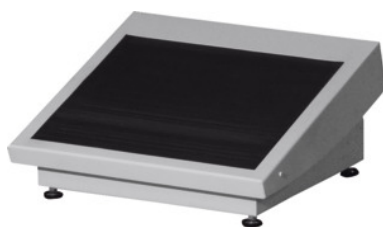

Garant**Opěrka pro nohy****Údaje o objednávce**

Artikové číslo	965685
GTIN	4045197708601
Třída artiklu	91S

Popis**POZNÁMKA: Možnost volby barvy****Provedení:**

Volně stojící opěrka pro nohy se **sklopnou, protiskluzovou podložkou**. 4 výškově nastavitelné šrouby s pryžovými podstavci zajišťují vysokou stabilitu.

Norma:

REACH-Vorschriften werden erfüllt für Gummi-Auflage.

Lakování:

Světle šedá RAL 7035, **práškově nanášený lak**.

Volba barev: RAL 9002, 7035, 7005, 7016, 6011, 5018, 5012, 5011, 5005, 3003

Šířka: 500 mm

Hloubka: 450 mm

Nastavitelný sklon: 0 – 35 stupeň

Hmotnost: 14 kg

Technický popis

Hloubka	450 mm
Hmotnost	14 kg
Nastavitelný sklon	0 – 35 stupeň
Šířka	500 mm
Tloušťka materiálu	2,5 mm

Výškové vyrovnání	25
Volba barev	RAL 9002, 7035, 7005, 7016, 6011, 5018, 5012, 5011, 5005, 3003
Druh produktu	Opěrka pro nohy