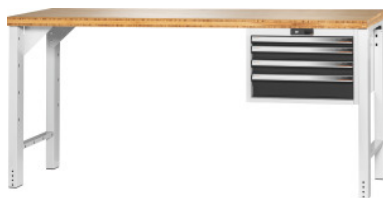

Garant GRIDLINE

Pracovní stůl Vario se zásuvkovým kontejnerem 24G, výška 950 mm, bambusová deska, 20×20G, Délka desky: 2000/4mm**Údaje o objednávce**

Artikové číslo	922671 2000/4
GTIN	4062406084691
Třída artiklu	9GG

Popis**Provedení:**

Pracovní stůl se stabilní ocelovou konstrukcí. Podnože se šířkou 50 mm s příčnou výztuhou. Nohy s plastovými kluzáky šetrnými k podlaze. S 1 párem rohových plechů pro vyztužení. Skříň zásuvek 24G s centrálním zamykáním zámek s cylindrickou vložkou. **100% plně výsuvné zásuvky** s vysouvací mechanikou a nosností 75 kg.

Osazení:

Výška čela zásuvky mm: 50, 75, 75, 125

Rozsah dodávky:

2 × podnož, 1 × pár rohových plechů, skříňka se zásuvkami, pracovní deska.

Zvláštní příslušenství:

Doplňující příslušenství jako výškové nastavení, kola, boční obložení atd. najdete pod jednotlivými součástmi GridLine v kapitole 92.

Upozornění:

Z důvodů nižších přepravních nákladů se dodávka skládá z jednotlivých částí. Dodávka bez montáže.

Technický popis

Řada	vario
------	-------

Hloubka zásuvkové skříňky	650 mm
Užitná výška zásuvkové skříňky	325 mm
Užitná šířka zásuvek	500 mm
Šířka zásuvkové skříňky	600 mm
Užitná šířka zásuvky v G	20
Užitná plocha zásuvek v G	20×20
Nosnost pracovního stolu / stolu – maximální plošně rozložené zatížení police (na dřevo)	400 kg
Hmotnost	145 kg
Počet zásuvek	4
Výška zásuvkové skříňky	400 mm
Pracovní deska délka	2000 mm
Pracovní deska hloubka	750 mm
Užitná hloubka zásuvek v G	20
Pracovní deska tloušťka	50 mm
Užitná hloubka zásuvek	500 mm
Výška	950 mm
Konstrukční provedení	Konstrukce z ocelových trubek
Tloušťka materiálu	1 mm
Výška pracovního stolu	950 mm
Nosnost zásuvek / výsuvných den	75 kg
Tloušťka desky	50 mm
Výsuv zásuvky (částečný/plný výsuv)	100 %
Cylindrický zámek	modulární nástrčná vložka
Volba barev	RAL 9002, 7035, 7005, 7016, 6011, 5018, 5012, 5011, 5005, 3003
Atribut názvu produktu	20×20G
Druh produktu	Pracovní stůl