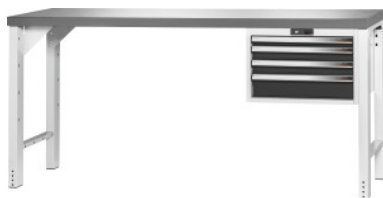

Garant GRIDLINE

Pracovní stůl Vario se zásuvkovým kontejnerem 24G, výška 950 mm, deska Eluplan tmavá, 20×20G, Délka desky: 2000/4mm**Údaje o objednávce**

Artikové číslo	922677 2000/4
GTIN	4062406084752
Třída artiklu	9GG

Popis**Provedení:**

Pracovní stůl se stabilní ocelovou konstrukcí. Podnože se šířkou 50 mm s příčnou výztuhou. Nohy s plastovými kluzáky šetrnými k podlaze. S 1 párem rohových plechů pro vyztužení. Skříň zásuvek 24G centrálně zamykatelná pomocí cylindrického zámku. **100% plně výsuvné zásuvky** s vysouvací mechanikou a nosností 75 kg.

Osazení:

Výška čela zásuvky mm: 50, 75, 75, 125

Rozsah dodávky:

2 × podnož, 1 × pár rohových plechů, skříňka se zásuvkami, pracovní deska.

Zvláštní příslušenství:

Doplňující příslušenství jako výškové nastavení, kola, boční obložení atd. najdete pod jednotlivými součástmi GridLine v kapitole 92.

Upozornění:

Z důvodů nižších přepravních nákladů se dodávka skládá z jednotlivých částí. Dodávka bez montáže.

Technický popis

Nosnost pracovního stolu / stolu – maximální plošně rozložené zatížení police (na dřevo)	400 kg
Výška zásuvkové skříňky	400 mm
Užitná šířka zásuvky v G	20
Pracovní deska tloušťka	50 mm
Užitná hloubka zásuvek	500 mm
Počet zásuvek	4
Hloubka zásuvkové skříňky	650 mm
Pracovní deska délka	2000 mm
Užitná plocha zásuvek v G	20×20
Užitná výška zásuvkové skříňky	325 mm
Užitná šířka zásuvek	500 mm
Hmotnost	145 kg
Šířka zásuvkové skříňky	600 mm
Výška	950 mm
Řada	vario
Užitná hloubka zásuvek v G	20
Pracovní deska hloubka	750 mm
Konstrukční provedení	Konstrukce z ocelových trubek
Tloušťka materiálu	1 mm
Výška pracovního stolu	950 mm
Nosnost zásuvek / výsuvných den	75 kg
Tloušťka desky	50 mm
Výsuv zásuvky (částečný/plný výsuv)	100 %
Cylindrický zámek	modulární nástrčná vložka
Volba barev	RAL 9002, 7035, 7005, 7016, 6011, 5018, 5012, 5011, 5005, 3003
Atribut názvu produktu	20×20G
Druh produktu	Pracovní stůl