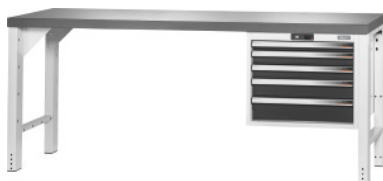

Garant GRIDLINE

**Pracovní stůl Vario s podvěsnou skříňkou 24G, výška 850 mm, deska Eluplan tmavá, 20×20G, Délka desky: 2000/5mm****Údaje o objednávce**

Artikové číslo	922707 2000/5
GTIN	4062406084844
Třída artiklu	9GG

**Popis****Provedení:**

Pracovní stůl se stabilní ocelovou konstrukcí. Podnože se šířkou 50 mm s příčnou výztuhou. Nohy s plastovými kluzáky šetrnými k podlaze. S 1 párem rohových plechů pro vyztužení.

<font>Centrální zamykání pomocí zámku s cylindrickou vložkou.</font> **100% plně výsuvné zásuvky** s vysouvací mechanikou a nosností 75 kg.

**Osazení:**

Výška čela zásuvky mm: 50, 75, 75, 100, 125

**Rozsah dodávky:**

Užitná šířka zásuvek	500 mm
Šířka zásuvkové skříňky	600 mm
Užitná šířka zásuvky v G	20
Užitná hloubka zásuvek	500 mm
Užitná plocha zásuvek v G	20×20
Pracovní deska hloubka	750 mm
Výška	850 mm
Počet zásuvek	5
Výška zásuvkové skříňky	500 mm
Pracovní deska tloušťka	50 mm
Hloubka zásuvkové skříňky	650 mm
Užitná hloubka zásuvek v G	20
Užitná výška zásuvkové skříňky	425 mm
Řada	vario
Hmotnost	155 kg
Nosnost pracovního stolu / stolu – maximální plošně rozložené zatížení police (na dřevo)	400 kg
Konstrukční provedení	Konstrukce z ocelových trubek
Tloušťka materiálu	1 mm
Výška pracovního stolu	850 mm
Nosnost zásuvek / výsuvných den	75 kg
Tloušťka desky	50 mm
Výsuv zásuvky (částečný/plný výsuv)	100 %
Cylindrický zámek	modulární nástrčná vložka
Volba barev	RAL 9002, 7035, 7005, 7016, 6011, 5018, 5012, 5011, 5005, 3003
Atribut názvu produktu	20×20G
Druh produktu	Pracovní stůl