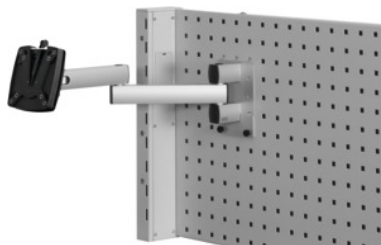

Multimédia - výkyvné rameno s multifunkčním upínáním, Počet kloubů: 2**Údaje o objednávce**

Artikové číslo	928270 2
GTIN	4009729106150
Třída artiklu	91P

Popis**Provedení:**

Snadno nastavitelné výkyvné rameno z kvalitního eloxovaného hliníku, práškově lakovaného ocelového plechu a plastu. Pro upevnění na děrovaných stěnách nebo nosných sloupcích. Snadné upevnění monitoru pomocí jedné ruky díky QuickRelease. Včetně držáku kabelů pro promyšlené vedení kabelů.

Použití:

Ploché obrazovky se standardem upevnění 75/100 až 24 palců.

Technický popis

Nosnost	10 kg
Počet kloubů	2
Dosah ramene	456 mm
Vestavná výška	170 mm
Druh produktu	Držák monitoru/klávesnice

Příslušenství