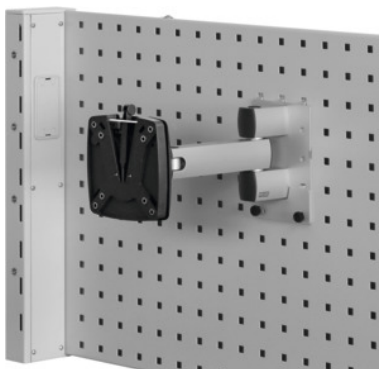

Multimédia - výkyvné rameno s multifunkčním upínáním, Počet kloubů: 1**Údaje o objednávce**

Artikové číslo	928270 1
GTIN	4009729061497
Třída artiklu	91P

Popis**Provedení:**

Snadno nastavitelné výkyvné rameno z kvalitního eloxovaného hliníku, práškově lakovaného ocelového plechu a plastu. Pro upevnění na děrovaných stěnách nebo nosných sloupcích. Snadné upevnění monitoru pomocí jedné ruky díky QuickRelease. Včetně držáku kabelů pro promyšlené vedení kabelů.

Použití:

Ploché obrazovky se standardem upevnění 75/100 až 24 palců.

Technický popis

Dosah ramene	256 mm
Nosnost	10 kg
Počet kloubů	1
Vestavná výška	170 mm
Druh produktu	Držák monitoru/klávesnice

Příslušenství

Držák tabletu Typ 1

928280 1