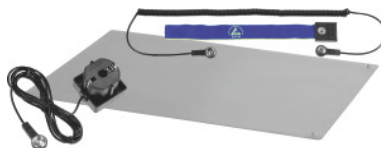

**Základní sada ESD, Rozměry stolní rohože: 600X900mm****Údaje o objednávce**

Artikové číslo	972850 600X900
GTIN	4057989017907
Třída artiklu	98E

**Popis****Provedení:**

Sada obsahuje: 1× textilní uzemňovací náramek modrý jako č. 972802 vel. B, uzemňovací blok č. 972821 vel. DE1W. Spirálový uzemňovací kabel s drukem, č. 972811 vel. 10,3. Stolní rohož, barva platinově šedá, č. 972555 vel. 600×900.

**Upozornění:**

**Splňuje ve spojení s podlahovou rohoží minimální požadavky na EPA.**

**Technický popis**

Šířka	600 mm
Hloubka	900 mm
Barva	platinová šedá
Elektrostatické vlastnosti	EGB/ESD
Druh produktu	Sortiment ESD

**Příslušenství**

ESD stolní rohož Typ 600X900	972555 600X900
Textilní uzemňovací náramek patentní knoflík 4,0 mm Barva B	972801 B

Uzemňovací spirálový kabel Spojovací patentní knoflík 10,3 mm

972811 10,3