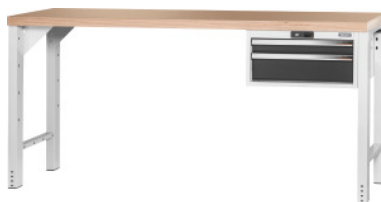

Garant GRIDLINE

Pracovní stůl Vario se zásuvkovým kontejnerem 24G, výška 950 mm, deska z bukového Multiplexu, 20×20G, Délka desky: 2000/2mm**Údaje o objednávce**

Artikové číslo	922594 2000/2
GTIN	4062406214661
Třída artiklu	9GG

Popis**Provedení:**

Pracovní stůl se stabilní ocelovou konstrukcí. Podnože se šířkou 50 mm s příčnou výztuhou. Nohy s plastovými kluzáky šetrnými k podlaze. S 1 párem rohových plechů pro vyztužení. Zásuvkový blok 24G centrálně zamykatelný pomocí cylindrického zámku. **100% plně výsuvné zásuvky** s vysouvací mechanikou a nosností 75 kg.

Osazení:

Výška čela zásuvky mm: 75, 150

Rozsah dodávky:

2 × podnože, 1 × pár rohových plechů, skříňka se zásuvkami, pracovní deska.

Zvláštní příslušenství:

Doplňující příslušenství jako výškové nastavení, kola, boční obložení atd. najdete pod jednotlivými součástmi GridLine v kapitole 92.

Z důvodů nižších přepravních nákladů se dodávka skládá z jednotlivých částí. Dodávka bez montáže.

Technický popis

Výška zásuvkové skříňky	300 mm
-------------------------	--------

Užitná šířka zásuvky v G	20
Hmotnost	127 kg
Výška	950 mm
Pracovní deska hloubka	750 mm
Pracovní deska tloušťka	50 mm
Počet zásuvek	2
Řada	vario
Užitná výška zásuvkové skříňky	225 mm
Užitná šířka zásuvek	500 mm
Hloubka zásuvkové skříňky	650 mm
Šířka zásuvkové skříňky	600 mm
Pracovní deska délka	2000 mm
Užitná hloubka zásuvek v G	20
Užitná hloubka zásuvek	500 mm
Nosnost pracovního stolu / stolu – maximální plošně rozložené zatížení police (na dřevo)	400 kg
Užitná plocha zásuvek v G	20×20
Konstrukční provedení	Konstrukce z ocelových trubek
Tloušťka materiálu	1 mm
Výška pracovního stolu	950 mm
Nosnost zásuvek / výsuvných den	75 kg
Tloušťka desky	50 mm
Výsuv zásuvky (částečný/plný výsuv)	100 %
Cylindrický zámek	modulární nástrčná vložka
Volba barev	RAL 9002, 7035, 7005, 7016, 6011, 5018, 5012, 5011, 5005, 3003
Atribut názvu produktu	20×20G
Druh produktu	Pracovní stůl