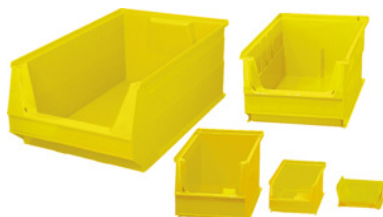

Sada PE skladovacích boxů, žlutá, Typ: SB5

Údaje o objednávce

Artikové číslo	963322 SB5
GTIN	4009292801056
Třída artiklu	91F

Popis

Vhodné pro:

Lišty na boxy č. 914920, 928235, Multifix 928201 (ne však vel. SB2 a SB3Z), pro montážní vozík č. 918583 vel. TB3, pro přídržné tabule č. 940705 vel. S u systémových skříní a pro regálové skříně / závěsné skřínky na stěnu č. 944003 – 944039 a č. 943901 až 943907. Kromě toho lze pomocí držáku boxů č. 955810 vel. 100 do děrovaných stěn jednotlivě zavěšovat malé skladové boxy č. 963321 vel. SB6 a SB5.

Upozornění:

Odběr pouze po celých sadách.

Technický popis

Obsah jednoho kartonu	25
Výška	75 mm
Možnost popisování	pomocí popisovacích proužků
Typ	SB5
Stohovatelné	ano
Připraveno pro průzor	ano
Připraveno pro průzor jako oddělovač sypkého materiálu	ne
Aretace v zásuvkách	ne
Šířka	100 mm

Hloubka	160 mm
Připraveno pro kryt	ano
Připraveno pro EAN kód na zadní straně	ne
Materiál	Polyetylen
Šířka uvnitř	83 mm
Hloubka uvnitř	134 mm
Objem plnění	0,7 l
Atribut názvu produktu	žlutá
Barva	žluté,
Druh produktu	Skladovací box