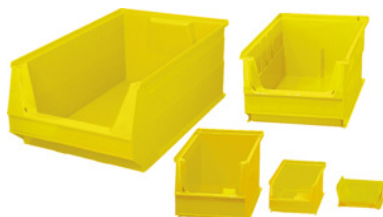

Sada PE skladovacích boxů, žlutá, Typ: SB4**Údaje o objednávce**

Artikové číslo	963322 SB4
GTIN	4009292800752
Třída artiklu	91F

Popis**Vhodné pro:**

Lišty na boxy č. 914920, 928235, Multifix 928201 (ne však vel. SB2 a SB3Z), pro montážní vozík č. 918583 vel. TB3, pro přídržné tabule č. 940705 vel. S u systémových skříní a pro regálové skříně / závěsné skřínky na stěnu č. 944003 – 944039 a č. 943901 až 943907. Kromě toho lze pomocí držáku boxů č. 955810 vel. 100 do děrovaných stěn jednotlivě zavěšovat malé skladové boxy č. 963321 vel. SB6 a SB5.

Upozornění:

Odběr pouze po celých sadách.

Technický popis

Obsah jednoho kartonu	25
Hloubka	230 mm
Připraveno pro kryt	ano
Výška	130 mm
Šířka	150 mm
Připraveno pro EAN kód na zadní straně	ne
Připraveno pro průzor	ano
Typ	SB4
Aretace v zásuvkách	ne

Stohovatelné	ano
Připraveno pro průzor jako oddělovač sypkého materiálu	ne
Možnost popisování	pomocí popisovacích proužků
Materiál	Polyetylen
Šířka uvnitř	126 mm
Hloubka uvnitř	190 mm
Objem plnění	2,8 l
Atribut názvu produktu	žlutá
Barva	žluté,
Druh produktu	Skladovací box