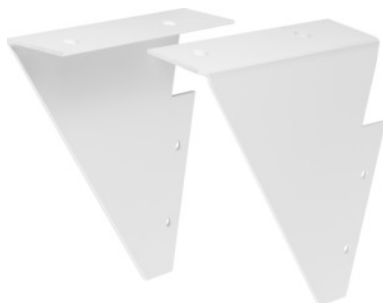

Garant GRIDLINE

**Rohový plech, Typ: 1****Údaje o objednávce**

|                |               |
|----------------|---------------|
| Artikové číslo | 927122 1      |
| GTIN           | 4062406120924 |
| Třída artiklu  | 9GG           |

**Popis****Provedení:**

Rohový plech z ohýbaného ocelového plechu. Ke zpevnění pracovního stolu.

**Použití:**

Pro dodatečnou stabilizaci podnoží.

**Rozsah dodávky:**

Rohové plechy, párově vhodné pro podnož č. 927000. Včetně šroubů pro upevnění k podnoži a pracovní desce.

**Lakování:**

Světle šedá RAL 7035, **práškově nanášený lak.**

**Upozornění:**

Na podnožích jsou již provedeny otvory pro upevnění rohových plechů.

**Technický popis**

|                    |        |
|--------------------|--------|
| Šířka              | 205 mm |
| Hmotnost           | 1,1 kg |
| Výška              | 180 mm |
| Hloubka            | 40 mm  |
| Tloušťka materiálu | 1 mm   |