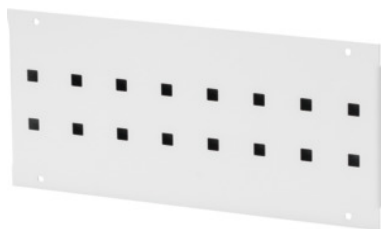

Garant GRIDLINE

**Clona s rastry otvorů pro podnož energetických bloků, Vhodné pro šířku pláště: 400mm****Údaje o objednávce**

|                |               |
|----------------|---------------|
| Artikové číslo | 927331 400    |
| GTIN           | 4062406127343 |
| Třída artiklu  | 9GG           |

**Popis****Provedení:**

Clona s □ 9×9 mm v rastru 37 mm k uložení háčků a držáků Easyfixč. 955500 – 955860.

Clona s krytem na zadní straně, zabraňuje vnikání prachu a nečistot do energetického bloku.

**Lakování:**

Světle šedá RAL 7035, **práškově nanášený lak.**

**Technický popis**

|                                |  |
|--------------------------------|--|
| Šířka                          | 299 mm   |
| Hloubka                        | 14,5 mm  |
| Výška                          | 136 mm   |
| Tloušťka materiálu             | 1 mm   |
| Hoffmann rastr děrovaných stěn | 9×9 mm   |
| Volba barev                    | RAL 9002, 7035, 7005, 7016, 6011, 5018, 5012, 5011, 5005, 3003 |
| Druh produktu                  | Boční obložení   |